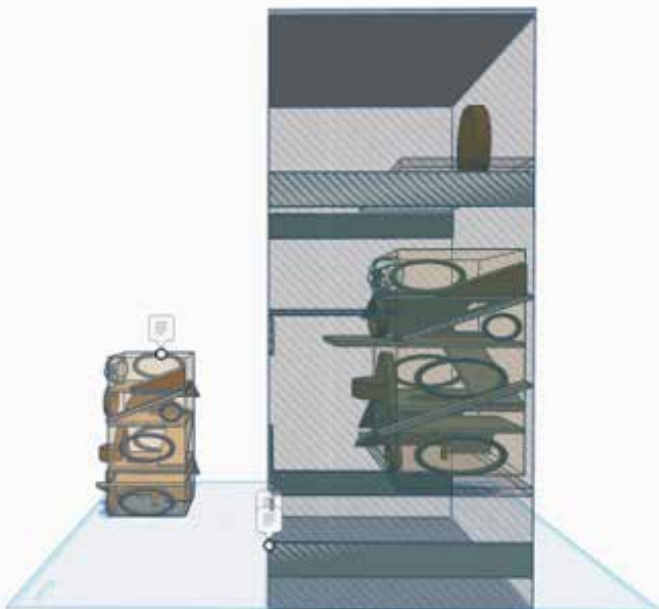

2026/05/27 13:49

2026/05/27 13:49

Rennmaus Treppenhaus

Im Gehege meiner Rennmäuse hat es zwei Etagen, zwischen diesen Etagen war es schwierig für mich mit Brücken und Boxen sicherzustellen, dass sie eine stabile Treppe in beide Richtungen haben, oft haben sie etwas umgegrannt oder kaputt genagt, da sie nunmal sehr viel nagen (müssen).

IMir kam dann eine Idee für eine Art Treppenhaus, dies ist die digitale Umsetzung plus Foto von letzter Woche, in der ich mit der Umsetzung weitergemacht habe.

Tontöpfen „Always be yourself“

Diverse Häkel- & Strickprojekte