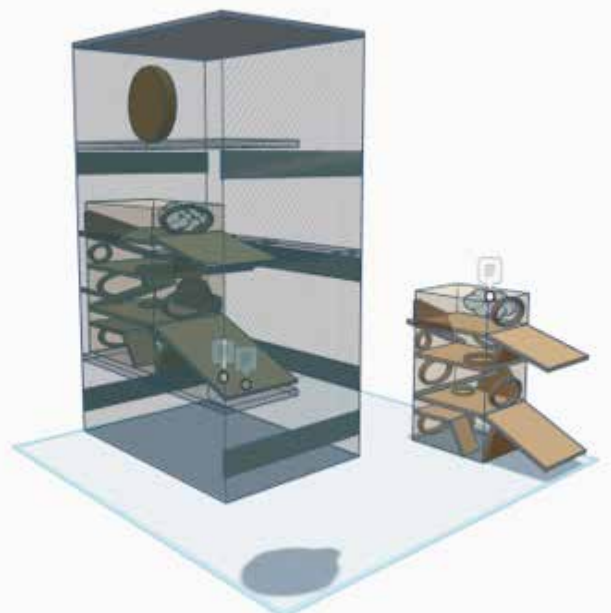

Ganz unten sieht man Beispiele wie sie bei ConSol heute bereits produziert werden.

Designs

01 - Zeichenfläche 1

A design workspace on a dark grey background. It features a grid of icons and a photo of a woman wearing a t-shirt with an umbrella icon. The icons include a black umbrella with raindrops, a black umbrella with blue raindrops, and a red umbrella with red raindrops. The photo shows a woman with blue sunglasses and a yellow skirt wearing a white t-shirt with a black umbrella icon. To the right of the photo are two grids of teardrop shapes: the top grid has two rows of four black teardrops each, and the bottom grid has two rows of four teardrops each, with the top row being blue and the bottom row being black.

2026/05/27 13:49

2026/05/27 13:49

Rennmaus Treppenhaus

Im Gehege meiner Rennmäuse hat es zwei Etagen, zwischen diesen Etagen war es schwierig für mich mit Brücken und Boxen sicherzustellen, dass sie eine stabile Treppe in beide Richtungen haben, oft haben sie etwas umgegrannt oder kaputt genagt, da sie nunmal sehr viel nagen (müssen).

IMir kam dann eine Idee für eine Art Treppenhaus, dies ist die digitale Umsetzung plus Foto von letzter Woche, in der ich mit der Umsetzung weitergemacht habe.

Tontöpfen „Always be yourself“

Diverse Häkel- & Strickprojekte