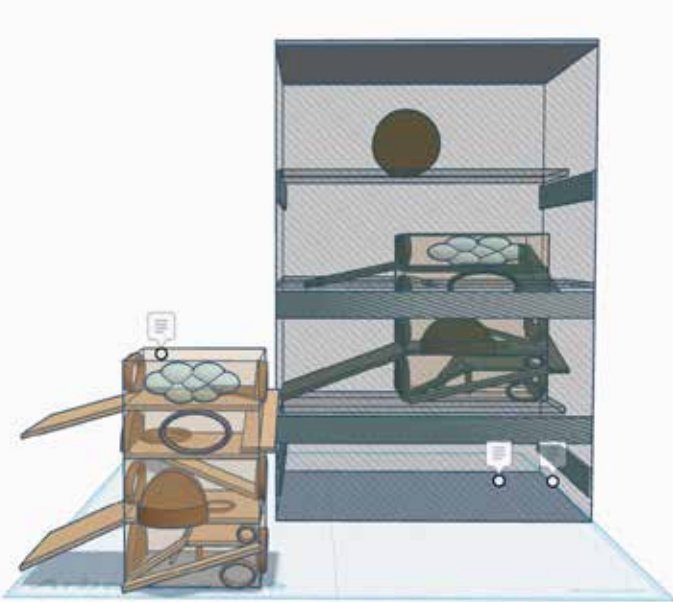

2026/05/27 13:49

2026/05/27 13:49

Rennmaus Treppenhaus

Im Gehege meiner Rennmäuse hat es zwei Etagen, zwischen diesen Etagen war es schwierig für mich mit Brücken und Boxen sicherzustellen, dass sie eine stabile Treppe in beide Richtungen haben, oft haben sie etwas umgegrannt oder kaputt genagt, da sie nunmal sehr viel nagen (müssen).

IMir kam dann eine Idee für eine Art Treppenhaus, dies ist die digitale Umsetzung plus Foto von letzter Woche, in der ich mit der Umsetzung weitergemacht habe.

Tontöpfen „Always be yourself“

Diverse Häkel- & Strickprojekte