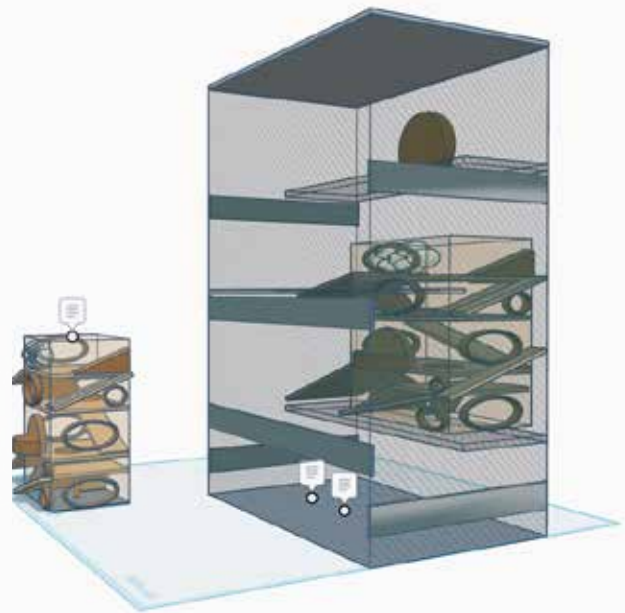

2026/05/27 13:49

2026/05/27 13:49

Rennmaus Treppenhaus

Im Gehege meiner Rennmäuse hat es zwei Etagen, zwischen diesen Etagen war es schwierig für mich mit Brücken und Boxen sicherzustellen, dass sie eine stabile Treppe in beide Richtungen haben, oft haben sie etwas umgegrannt oder kaputt genagt, da sie nunmal sehr viel nagen (müssen).

IMir kam dann eine Idee für eine Art Treppenhaus, dies ist die digitale Umsetzung plus Foto von letzter Woche, in der ich mit der Umsetzung weitergemacht habe.

Tontöpfen „Always be yourself“

Diverse Häkel- & Strickprojekte